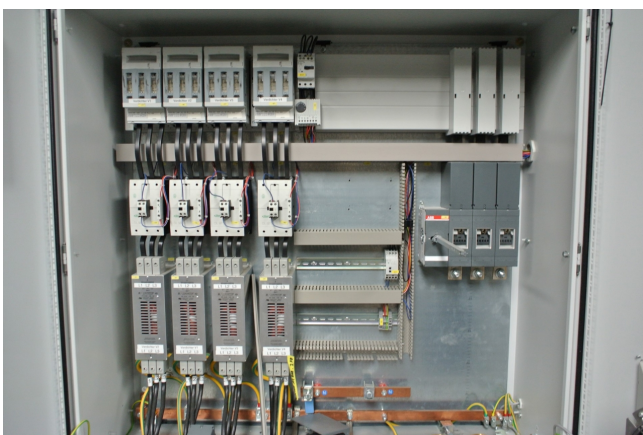

Axima W180-P4F-LL

Specifications

Merk	Axima
Type	W180-P4F-LL
Product type	Water Cooled Chiller
Capaciteit kW	1650
Capaciteit Tons	469,1
Koudemiddel	Freon
Koudemiddel Type	R134A
Afmetingen	5200x2100x2050 mm (LxWxH)
Opmerkingen	y.o.b. 2007
Stock	2

Description

Used Axima W180-P4F-LL

Unit Nr.	Hour counter total	Hour Counter compressor 4	Hour Counter Compressor 3	Hour Counter Compressor 2	Hour Counter Compressor 1
A1QKA21	3905 H		1511 H	1725 H	2051 H
A1QKA11	1976 H	660 H	567 H	611 H	675 H
A1QKA12	1852 H	566 H	746 H	727 H	609 H
A1QKA13	1940 H	727 H	657 H	686 H	699 H
A1QKA14	X	X	X	X	X