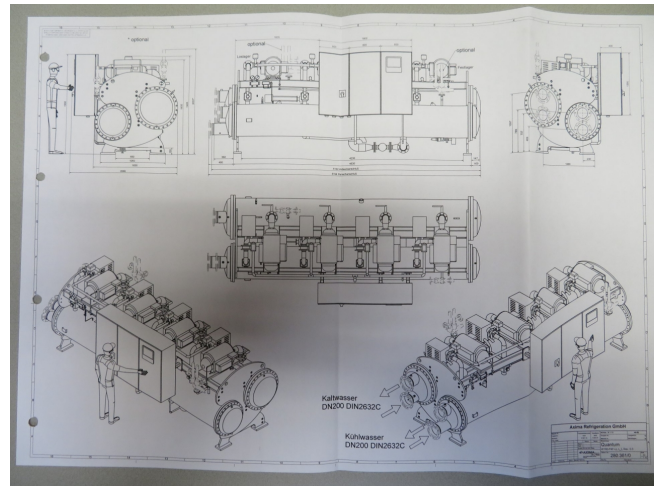

Axima W180-P4F-LL

Specifications

Merk	Axima
Type	W180-P4F-LL
Product type	Water Cooled Chiller
Capaciteit kW	1650
Capaciteit Tons	469,1
Koudemiddel	Freon
Koudemiddel Type	R134A
Afmetingen	5200x2100x2050 mm (LxWxH)
Opmerkingen	y.o.b. 2007
Stock	2

Description

Used Axima W180-P4F-LL

Unit Nr.	Hour counter total	Hour Counter compressor 4	Hour Counter Compressor 3	Hour Counter Compressor 2	Hour Counter Compressor 1
A1QKA21	3905 H		1511 H	1725 H	2051 H
A1QKA11	1976 H	660 H	567 H	611 H	675 H
A1QKA12	1852 H	566 H	746 H	727 H	609 H
A1QKA13	1940 H	727 H	657 H	686 H	699 H
A1QKA14	X	X	X	X	X